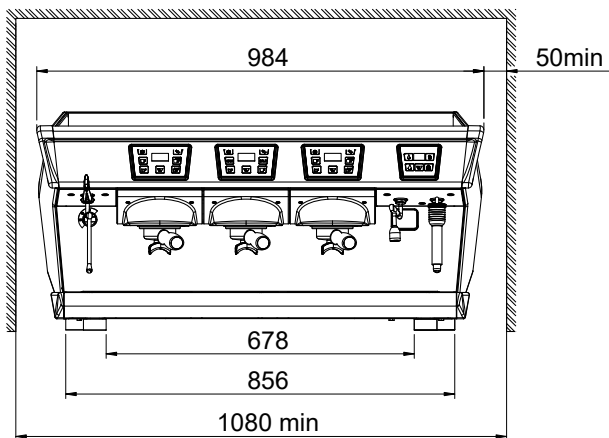

Avant

Côté

Électrique

Voltage :

230/400 V/3N/1N ph/50 Hz

602525 (AURA3DO)

Puissance de raccordement 4.8 kW

Informations générales

Largeur extérieure 984 mm

Profondeur extérieure 592 mm

Hauteur extérieure 490 mm

Poids net :

83 kg

Durabilité

Consommation de courant: 7.2 Amps

Accessoires inclus

- 1 X Porte filtre Aura pour deux tasses PNC 871008
- 3 X Porte filtre Aura pour une tasse PNC 871009

Accessoires en option

- MOULIN A CAFE 65 MM, 1,4KG PNC 602543 ☐
- MOULIN A CAFE 75 MM, 1,4KG PNC 602544 ☐
- MOULIN A CAFE ELECTRONIQUE, 75MM, 1,4KG PNC 602546 ☐
- Porte filtre Aura pour deux tasses PNC 871008 ☐
- Porte filtre Aura pour une tasse PNC 871009 ☐
- Sortie vapeur à débit ajustable pour machines sans Steamair PNC 871010 ☐
- Mousseur de lait pour lait chaud et mousse, uniquement pour machines sans fonction Steamair PNC 871011 ☐
- Mousseur de lait pour lait chaud et mousse, uniquement pour machines sans fonction Steamair PNC 871012 ☐
- Sortie vapeur en teflon, uniquement pour machines sans fonction Steamair PNC 871013 ☐
- Réfrigérateur de lait 8l, peut contenir jusqu'à 4l de lait PNC 871014 ☐
- Réfrigérateur de lait 8l, peut contenir jusqu'à 4l de lait PNC 871015 ☐
- Filtre pour une tasse, 12g PNC 871017 ☐
- Filtre pour 2 tasses, 18g PNC 871018 ☐
- Tiroir à café PNC 871019 ☐