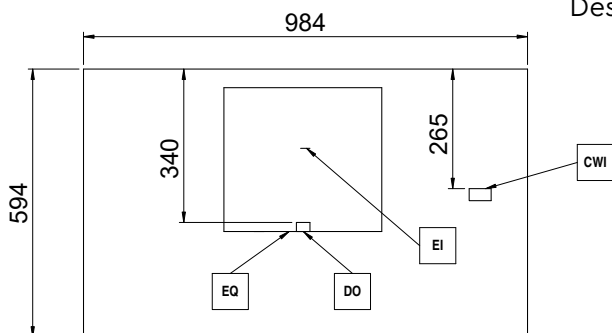

Dessus

Électrique

Voltage :

230/400 V/3N/1N ph/50 Hz

602525 (AURA3DO)

Puissance de raccordement 4.8 kW

Informations générales

Largeur extérieure 984 mm

Profondeur extérieure 592 mm

Hauteur extérieure 490 mm

Poids net :

83 kg

Durabilité

Consommation de courant: 7.2 Amps

Accessoires inclus

- 1 X Porte filtre Aura pour deux tasses PNC 871008
- 3 X Porte filtre Aura pour une tasse PNC 871009

Accessoires en option

- MOULIN A CAFE 65 MM, 1,4KG PNC 602543 ☐
- MOULIN A CAFE 75 MM, 1,4KG PNC 602544 ☐
- MOULIN A CAFE ELECTRONIQUE, 75MM, 1,4KG PNC 602546 ☐
- Porte filtre Aura pour deux tasses PNC 871008 ☐
- Porte filtre Aura pour une tasse PNC 871009 ☐
- Sortie vapeur à débit ajustable pour machines sans Steamair PNC 871010 ☐
- Mousseur de lait pour lait chaud et mousse, uniquement pour machines sans fonction Steamair PNC 871011 ☐
- Mousseur de lait pour lait chaud et mousse, uniquement pour machines sans fonction Steamair PNC 871012 ☐
- Sortie vapeur en teflon, uniquement pour machines sans fonction Steamair PNC 871013 ☐
- Réfrigérateur de lait 8l, peut contenir jusqu'à 4l de lait PNC 871014 ☐
- Réfrigérateur de lait 8l, peut contenir jusqu'à 4l de lait PNC 871015 ☐
- Filtre pour une tasse, 12g PNC 871017 ☐
- Filtre pour 2 tasses, 18g PNC 871018 ☐
- Tiroir à café PNC 871019 ☐