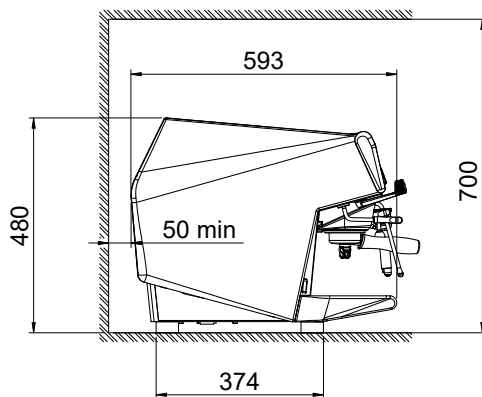

Électrique

Voltage :

230/400 V/3N/1N ph/50 Hz

602525 (AURA3DO)

Puissance de raccordement 4.8 kW

Informations générales

Largeur extérieure 984 mm

Profondeur extérieure 592 mm

Hauteur extérieure 490 mm

Poids net :

83 kg

Durabilité

Consommation de courant: 7.2 Amps

Accessoires inclus

- 1 X Porte filtre Aura pour deux tasses PNC 871008
- 3 X Porte filtre Aura pour une tasse PNC 871009

Accessoires en option

- MOULIN A CAFE 65 MM, 1,4KG PNC 602543 ☐
- MOULIN A CAFE 75 MM, 1,4KG PNC 602544 ☐
- MOULIN A CAFE ELECTRONIQUE, 75MM, 1,4KG PNC 602546 ☐
- Porte filtre Aura pour deux tasses PNC 871008 ☐
- Porte filtre Aura pour une tasse PNC 871009 ☐
- Sortie vapeur à débit ajustable pour machines sans Steamair PNC 871010 ☐
- Mousseur de lait pour lait chaud et mousse, uniquement pour machines sans fonction Steamair PNC 871011 ☐
- Mousseur de lait pour lait chaud et mousse, uniquement pour machines sans fonction Steamair PNC 871012 ☐
- Sortie vapeur en teflon, uniquement pour machines sans fonction Steamair PNC 871013 ☐
- Réfrigérateur de lait 8l, peut contenir jusqu'à 4l de lait PNC 871014 ☐
- Réfrigérateur de lait 8l, peut contenir jusqu'à 4l de lait PNC 871015 ☐
- Filtre pour une tasse, 12g PNC 871017 ☐
- Filtre pour 2 tasses, 18g PNC 871018 ☐
- Tiroir à café PNC 871019 ☐